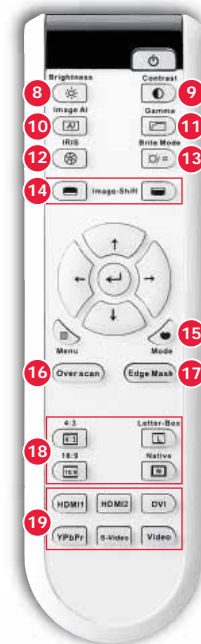

Schermo

Aspect Ratio	Widescreen 16:9 con supporto per 4:3
Ruota colori	6 x speed
Rapporto distanza	1.85-2.22 (Distanza di proiezione:Larghezza Immagine) 1.2x Zoom Manuale
Distanza di proiezione	1.5m – 12.5m
Dimensione immagine 16:9 Diagonale	0.76 - 7.62m (30.5-300")
Regolazione Keystone	Verticale
Tipo di proiezione	Frontale, Soffitto, Retroproiezione, Retroproiezione da soffitto
Tipo lampada	300 watt
Durata Lampada	Modalità standard 3000 ore*

Caratteristiche generali

Dimensione	411x311x116 (WxDxH)
Peso	4.5kg
Consumo	395W W Max, <14W standby
Temperatura operativa	5-35°C Max, 80% umidità
Garanzia	Può subire variazioni a seconda del paese. Verificare su www.optoma-europe.com o contatta gli uffici locali di Optoma.
Garanzia Lampada	6 Mesi o 1000 Ore – fa fede il primo dei due che interviene
Lingua Menù	Inglese, Tedesco, Francese, Italiano, Spagnolo, Portoghese, Svedese, Olandese, Norvegese/Danese, Polacco, Russo, Finlandese, Greco
Accessori	Cavo Alimentazione, cavo video Component, cavo RS232, Telecomando, Batterie, Coperchio Lente, Guida Utente
Accessori Opzionali	Mount Kit da soffitto, adattatore HDMI to DVI
EAN Number	5060059042548

Collegamenti

1. 1 Controllo RS232
2. 2 Tasto 12 volt per controllo schermo
3. 3 Ingresso video composito
4. 4 Ingresso Component video
5. 5 Ingresso S-video
6. 6 Ingresso DVI-I per: SCART RGB DVI-D VGA Component
7. 7 Ingressi 2 x HDMI (V1.3)

Telecomando

1. 8 Luminosità
2. 9 Contrasto
3. 10 Image AI
4. 11 Selezione gamma Immagine preset
5. 12 Controllo IRIS
6. 13 Regolazione luminosità
7. 14 Image Shift
8. 15 Preset modalità immagine
9. 16 Controllo overscan
10. 17 Edge Masking Tool
11. 18 Selezione aspetto schermo
12. 19 Selezione ingresso

Dimensione immagine - distanza				
Distanza di proiezione (m)	Dimensione Orizzontale (m)	Diagonale Massima Immagine (m)	Diagonale Massima Immagine (Inch)	Offset immagine (m)
2.00	0.90 - 1.08	1.24	49	0.22
3.00	1.35 - 1.62	1.86	73	0.33
4.00	1.80 - 2.16	2.48	98	0.44
5.00	2.25 - 2.70	3.10	122	0.55
6.00	2.70 - 3.24	3.72	146	0.66
7.00	3.15 - 3.78	4.34	171	0.77
8.00	3.60 - 4.32	4.96	195	0.87

Valori a livello indicativo